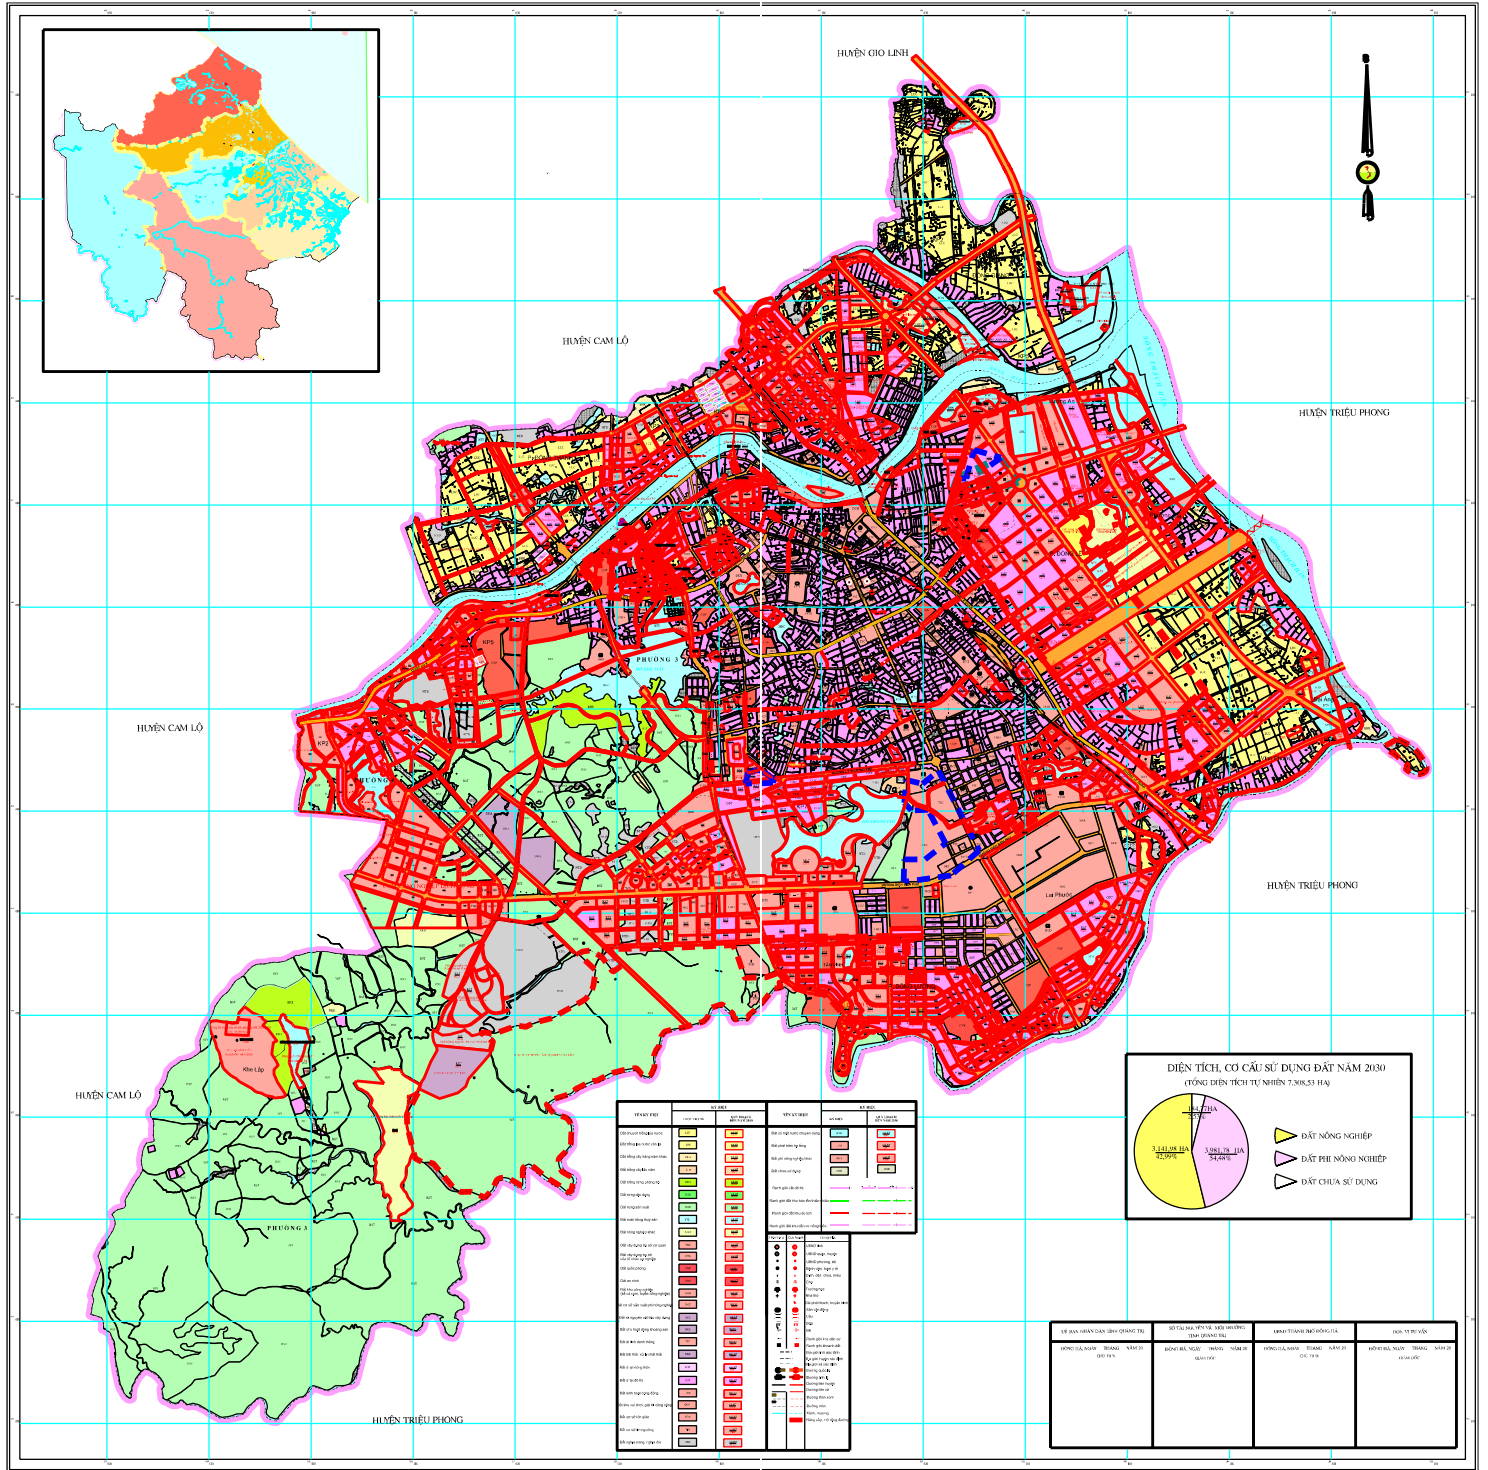

BẢN ĐỒ QUY HOẠCH SỬ DỤNG ĐẤT ĐẾN NĂM 2030

THÀNH PHỐ ĐÔNG HÀ - TỈNH QUẢNG TRỊ

TỶ LỆ: 1/10.000